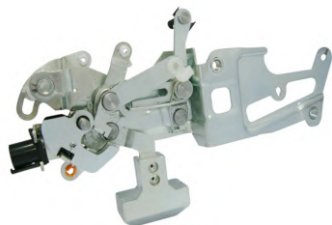

NOVO

Suitable to

8571
Fechadura Mecânica
Interna da Porta Lateral
Master 02 a 13