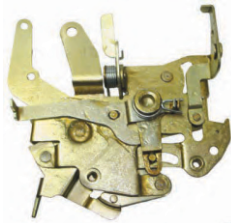

Suitable to

5088 - 901.730.13.35
Comando Fechadura da
Porta Lateral (Grande)
Sprinter