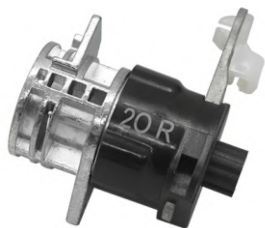

NOVO

Suitable to

40424
Dispositivo Maçaneta
Porta Dianteira Esquerda
Ducato após 16