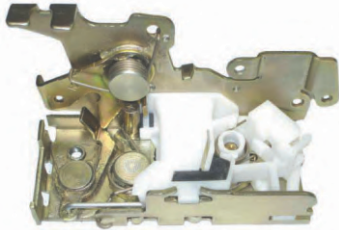

Suitable to

5078 - 901.730.11.35
Fechadura da Porta Lateral
Sprinter após 97