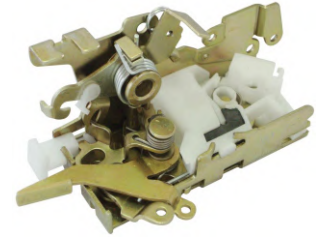

*Suitable to*

**5063**  
 Cilindro da Maçaneta  
 da Porta  
**Sprinter**

*Suitable to*

**5078** - 901.730.11.35  
 Fechadura da Porta Lateral  
**Sprinter após 97**

*Suitable to*

**5079** (Diant. Dir./Tras.)  
 901.720.11.35  
 973.720.08.35  
**5080** (Diant. Esq.)  
 901.720.10.35  
 973.720.07.35  
 Fechadura da Porta Diant/Tras  
**Sprinter**  
**Axor**  
**Atego**