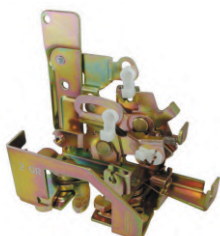

Suitable to

8570 - 77.00.352.484
Fechadura Mecânica da
Porta Traseira
Master 02 a 13