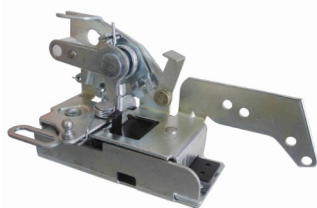

FECHADURAS DE PORTA

Suitable to

7008 - (Dir.) 3.980.036
7009 - (Esq.) 3.980.037
Fechadura da Porta
Linha 380 / 420
FM12 / NH12 / FH12