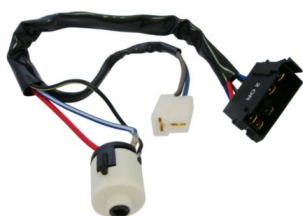

Suitable to

5165
Comutador de Ignição C/5
Saídas P/24V
Ônibus após 95