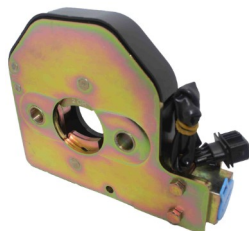

FECHADURAS / TRANCAS DE CABINE

Suitable to

50344 - 9703100783
Fechadura da Cabine Switch
Atego