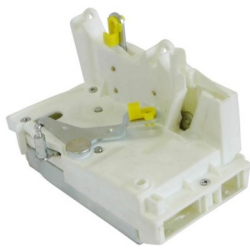

*Suitable to*

**88086** - (Dir.) 98416419  
**88087** - (Esq.) 98416427  
 Fechadura Elétrica da Porta  
**Eurocargo**

*Suitable to*

**8840** - (Dir.) 504.096.682  
**8841** - (Esq.) 504.096.683  
 Fechadura da Porta  
 Mecânica C/Switch  
**Cursor / Tector**  
**Stralis após 08**