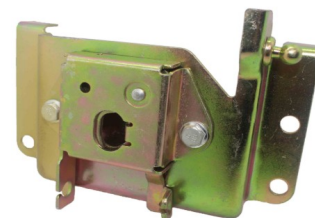

Suitable to

50334 - 9417500384
Fecho do Capô
Actros