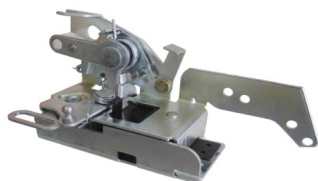

FECHADURAS DE PORTA

NOVO

Suitable to

76000 - (Dir.) 2V5837012
76001 - (Esq.) 2V5837011
Fechadura Mecânica Pré-
Disposta
Man - TGX
VW - Meteor