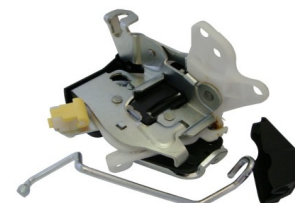

Suitable to

2264 - (Dir.)
2265 - (Esq.)
Fechadura da Porta
F250 / F350
F4000 após 99