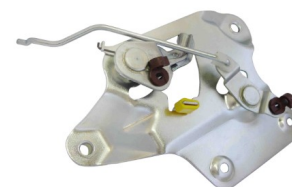

## MAÇANETAS EXTERNAS

*Suitable to*

**20382**  
Calço da Maçaneta Externa  
D/E  
F1000 até 92

*Suitable to*

**2204 - (Dir.)**  
3C46.E224A36-AB  
**2205 - (Esq.)**  
3C46-E224A37-AB  
Dispositivo da Maçaneta  
Externa  
Cargo após 11