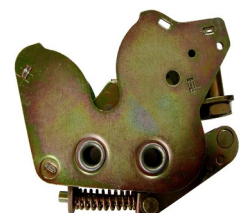

## FECHADURAS / TRANCAS DE CABINE

*Suitable to*

**60067**  
 Engate Superior Trava  
 Cabine  
 PGR

*Suitable to*

**6022** - 1.116.657  
 Trava da Cabine  
 Série 3

Suitable to

**6023** - 1.383.496 / 1.461.191  
Trava da Cabine  
**Série 4**