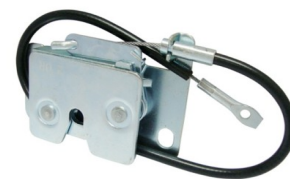

Suitable to

7054 - (Dir.) 20.467.159
8.189.654
7055 - (Esq.) 20.467.158
8.189.653
Fechadura da Tampa do
Bagageiro
FH / NH