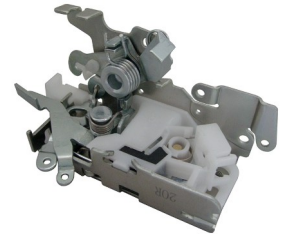

## FECHADURAS DE PORTA

*Suitable to*

**5090** - (Dir.) A.973.720.02.35  
**5091** - (Esq.) A.973.720.01.35  
 Dispositivo da Fechadura  
**Atego**

*Suitable to*

**5079** - (Dir.) 901.720.11.35  
 973.720.08.35  
**5080** - (Esq.) 901.720.10.35  
 973.720.07.35  
 Fechadura da Porta Dianteira  
**Atego / Axor / Sprinter**