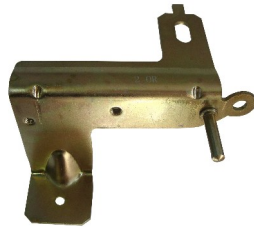

Suitable to

50274 - (Dir.)
50275 - (Esq.)
Pino de Trava do Capô
Atego / Axor

FECHADURAS DE PORTA

Suitable to

5090 - (Dir.) A.973.720.02.35
5091 - (Esq.) A.973.720.01.35
Dispositivo da Fechadura
Atego