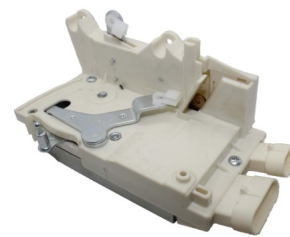

*Suitable to*

**88086** - (Dir.) 98416419  
**88087** - (Esq.) 98416427  
 Fechadura Elétrica da Porta  
**Eurocargo**

*Suitable to*

**8840** - (Dir.) 504.096.682  
**8841** - (Esq.) 504.096.683  
 Fechadura da Porta  
 Mecânica C/Switch  
**Cursor / Tector**  
**Stralis após 08**