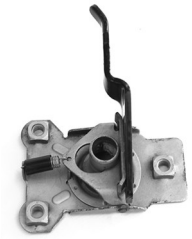

Suitable to

70062 - (Dir.) 8.144.653
70063 - (Esq.) 8.144.652
Fecho do Capô
FH12