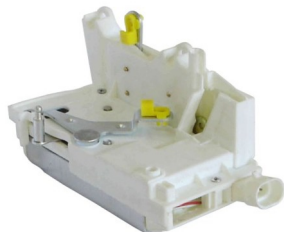

*Suitable to*

**88086** - (Dir.) 98416419  
**88087** - (Esq.) 98416427  
 Fechadura Elétrica da Porta  
**Eurocargo**

*Suitable to*

**8840** - (Dir.) 504.096.682  
**8841** - (Esq.) 504.096.683  
 Fechadura da Porta  
 Mecânica C/Switch  
**Cursor / Tector**  
**Stralis após 08**