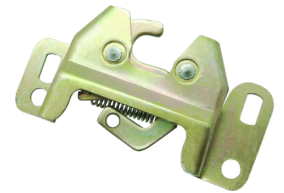

1230 - 2R2.899.371  
Fecho da Cabine  
Constellation

1231  
Atuador Trava da Cabine  
Constellation

1279 - 2R2837311  
Batente da Fechadura D/E  
Constellation

12365 - 2R2823507  
Batente da Grade do Capô  
Constellation