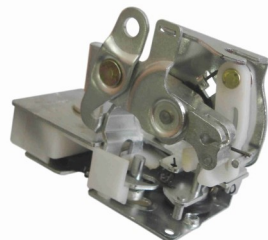

Suitable to

2138 - (Dir.)
BC46.E219A64ABQ07A
2139 - (Esq.)
BC46.E219A65ABQ7A
Fechadura Mecânica Pré-
Disposta Elétrica
Cargo 11 a 12