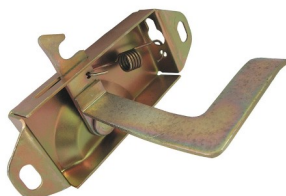

Suitable to

5036 - A.380.750.70.84
Fecho do Capô
MB 608 D