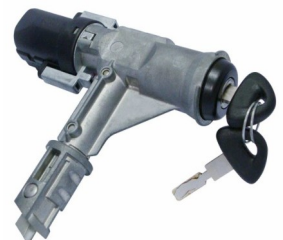

Suitable to

6050
Trava de Direção C/Ch e
C/Comutador
Série 4