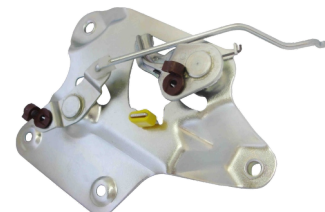

2204 - Dir.
2205 - Esq.
Dispositivo Maçaneta Externa