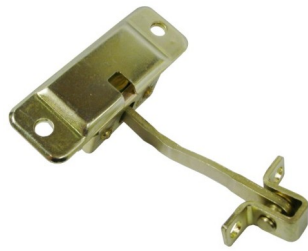

*Suitable to*

**7015**  
 Par de Maçanetas Externa da  
 Porta C/Cilindro

LIMITADORES

Suitable to

**7023 - 1.062.636**  
Limitador de Porta  
**FH12**

Suitable to

**70086 - 82319424**  
82859279  
Limitador de Porta  
**FH4 após 14**