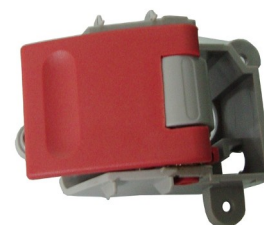

Suitable to

5084 - (Dir.) 901.720.01.66
5085 - (Esq.) 901.720.00.66
Maçaneta Interna da Porta
Sprinter 310 97 a 09