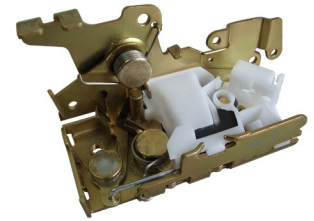

FECHADURAS DE PORTA

Suitable to

5106 - A.901.730.19.35
Comando Fechadura da
Porta Lateral C/Trava
Escolar
Sprinter

Suitable to

5088 - 901.730.13.35
Comando Fechadura da
Porta Lateral (Grande)
Sprinter

Suitable to
5079 - (Diant. Dir. / Tras.)
 901.720.11.35
 973.720.08.35
5080 - (Diant. Esq.)
 901.720.10.35
 973.720.07.35
 Fechadura da Porta
Sprinter / Axor / Atego

Suitable to
5078 - 901.730.11.35
 Fechadura da Porta Lateral
Sprinter após 97

Suitable to
50263
 Fechadura Superior da Porta
 Lateral
Sprinter após 12

Suitable to
50262
 Fechadura Sup/Inf da Porta
 Traseira
Sprinter após 12