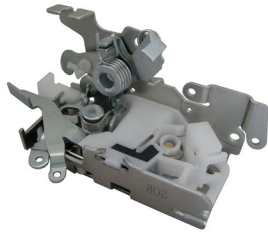

FECHADURAS DE PORTA

Suitable to

5106 - A.901.730.19.35
Comando Fechadura da
Porta Lateral C/Trava
Escolar
Sprinter

Suitable to

5088 - 901.730.13.35
Comando Fechadura da
Porta Lateral (Grande)
Sprinter

Suitable to
5079 - (Diant. Dir. / Tras.)
 901.720.11.35
 973.720.08.35
5080 - (Diant. Esq.)
 901.720.10.35
 973.720.07.35
 Fechadura da Porta
Sprinter / Axor / Atego