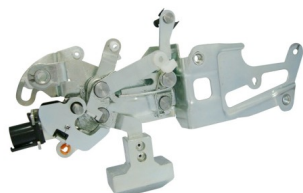

Suitable to

8571
Fechadura Mecânica Interna
da Porta Lateral
Master 02 a 13