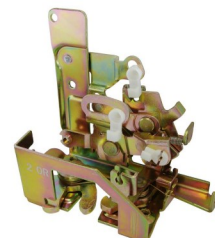

Suitable to

8572
 Fechadura Mecânica da
 Porta Lateral
Master 02 a 13

Suitable to

8571
 Fechadura Mecânica Interna
 da Porta Lateral
Master 02 a 13

Suitable to

8570 - 77.00.352.484
 Fechadura Mecânica da
 Porta Traseira
Master 02 a 13