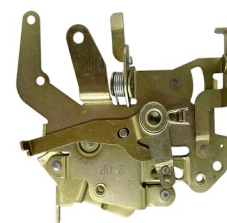

FECHADURAS DE PORTA

Suitable to

5106 - A.901.730.19.35
Comando Fechadura da
Porta Lateral C/Trava
Escolar
Sprinter

Suitable to

5088 - 901.730.13.35
Comando Fechadura da
Porta Lateral (Grande)
Sprinter

Suitable to
5079 - (Diant. Dir. / Tras.)
 901.720.11.35
 973.720.08.35
5080 - (Diant. Esq.)
 901.720.10.35
 973.720.07.35
 Fechadura da Porta
Sprinter / Axor / Atego